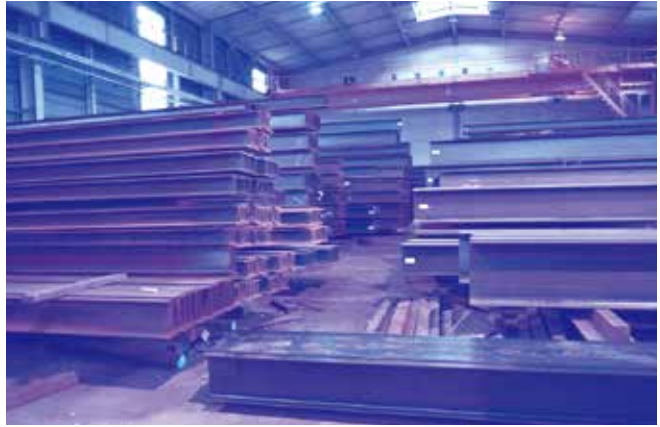

企業ハッシン!

▶ 吉弘鋼材株式会社 (合志工業団地協同組合青年部会所属)

弊社は鋼材の一次加工及び卸売業、ステンレス・アルミといった非鉄金属の加工及び卸売業のほか、土木建築部材の販売及び施工を行っております。

皆様のお蔭で、今年で創業100周年を迎えることができました。

“100年”という歴史は、県内業界トップであり、弊社の強みです。

出荷額トップのH形鋼

吉弘顕規常務

また、営業拠点を合志工業団地に集約し、同じ担当者が常時対応できるようにすることで、安心して購入できる環境を整備しております。鋼材1本から販売しており、小口のお客様から大口のお客様まで、多様なニーズに対応できますので、鋼材に関することであれば何なりとお尋ねください。